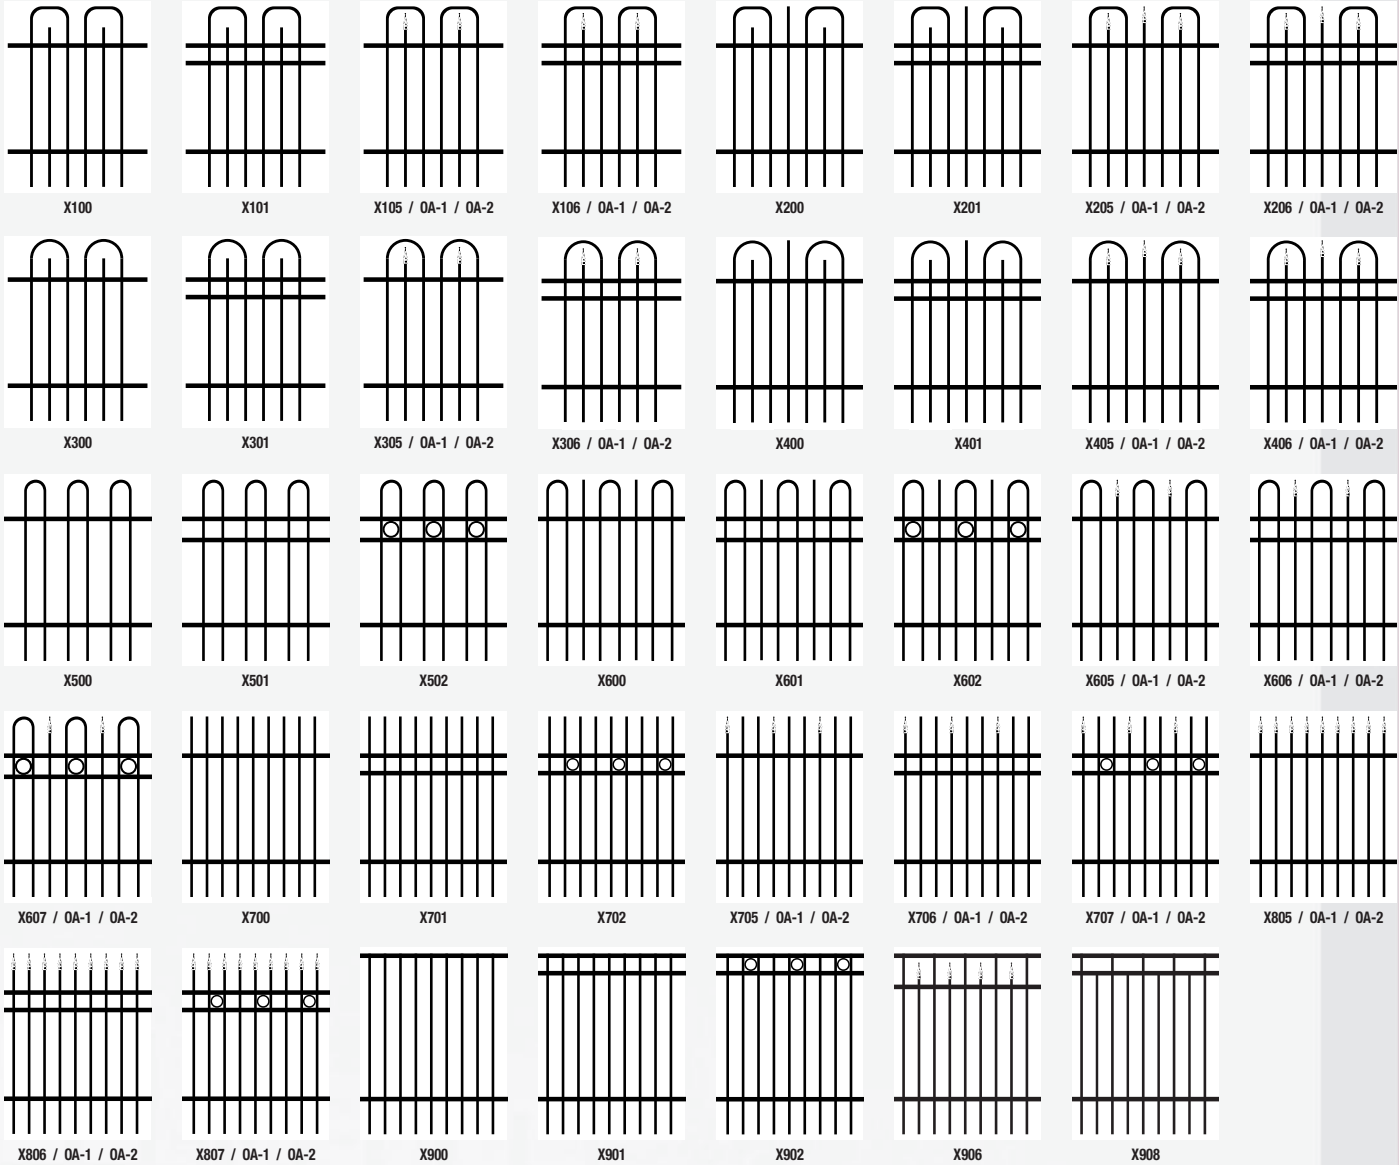

Verre 10 mm Sans Cadre / 10 mm Glass Frameless

FICHE TECHNIQUE / TECHNICAL DATA

Hauteur Height	• 24" • 32" • 36" • 42" • 48" • 60" • 72"
Verre Glass	• 10 mm
Poteau Post	• 2" x 2" • Calibre 16 Gauge
Attache Brackets	• Acier inoxydable Stainless Steel

Choix de 39 modèles

Choice of 39 models

Oasis vous offre une vaste gamme de styles et dimensions variés.

Référez-vous au détail de chaque série pour les styles et dimensions disponibles.

Oasis offers a variety of styles and dimensions.

Refer to serie's detail for styles and dimensions available.

Couleurs standard | Standard Colours

Blanc | White

Amande | Almond

Taupe | Tan

Brun | Brown

Vert | Green

Noir | Black